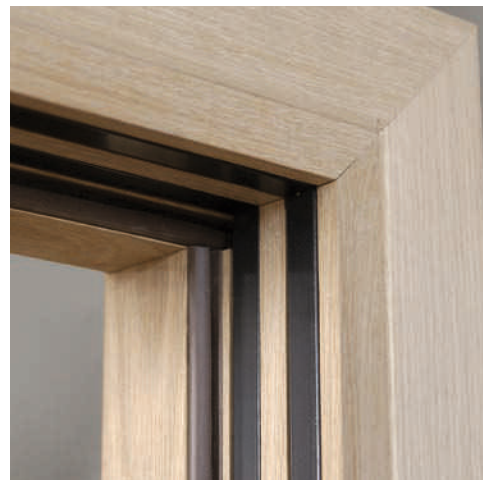

Sliding doors type for internal & external use.
Could be available in every design and color shade.

SMG
CONSTRUCTIONS

Πυρασφαλείας

Σειρά πυράντοχων εσωτερικών πορτών
από την ETEM αντοχής 60'.
Με πάχος φύλλου 55mm,
θερμοδιαγκούμενες ταινίες στην κάσα
και ειδικό γέμισμα από πυράντοχο πάνελ.
Μπορούν να διατεθούν
σε όλα τα σχέδια και χρώματα.